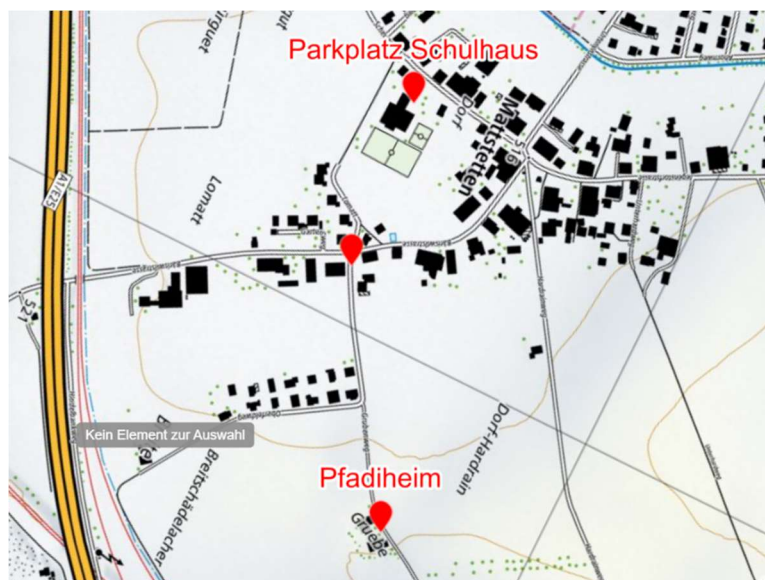

24.5.2025 Stammaktivität

Ort: Pfadiheim Mattstetten

Zeit: 14.00 – 17.00

Mitnehmen: Bibernuscheli, gefüllte Trinkflasche, Z'Vieri, Wetter angepasste Kleidung

14.6.2025 Stammaktivität

Ort: Pfadiheim Jegenstorf

Zeit: 14.00 – 17.00

Mitnehmen: Bibernuscheli, gefüllte Trinkflasche, Z'Vieri, Wetter angepasste Kleidung

28.6.2025 Abendaktivität

Ort: Pfadiheim Mattstetten

Zeit: 17.00 – 20.00

Mitnehmen: Bibernuscheli, gefüllte Trinkflasche, Wetter angepasste Kleidung, etwas Feines zum Brätle

Abmelden bis Donnerstagabend bei mir, Aurora (Samira Kurz). Bei Fragen oder Anliegen können Sie sich gerne bei mir melden.

Telefonnummer: 076 326 02 61

E-Mail: samika@bluewin.ch

Wichtig: Parkiert bitte beim Schulhaus Mattstetten oder lädt eure Kinder vorne an der Strasse aus (rote Markierung). Wir bekommen sonst Probleme mit Anwohner:innen. Vielen Dank!